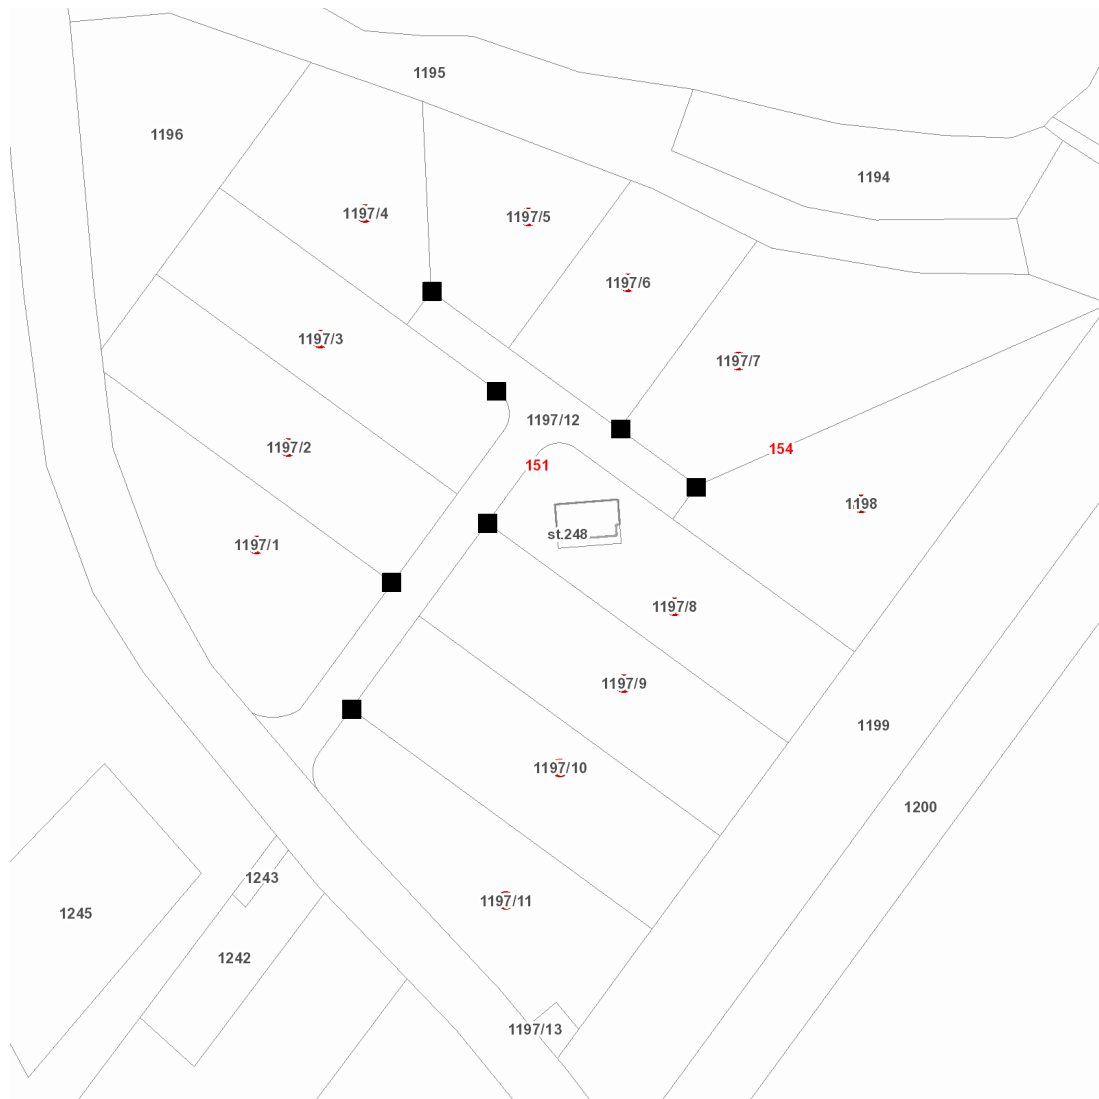

dne **13. 1. 2022** od **11:30** do **15:00** hodin

Plánovaná odstávka zahrnuje tyto lokality:

kat. území **Vlkaneč** (kód **783978**): parcelní č. 1197/1, 1197/2, 1197/3, 1197/4, 1197/5, 1197/6, 1197/7, 1197/8, 1197/9, 1197/10, 1197/11, 1198

dne 13. 1. 2022 od 11:30 do 15:00 hodin**Orientační mapový podklad odstávkou dotčených lokalit****VYSVĚTLIVKY**

- – adresy dotčené odstávkou elektřiny
- – místa připojení k elektrické síti dotčená odstávkou

INFORMACE ZASLÁNA

IDDS: rk2brq2 (Obec Vlkaněč)