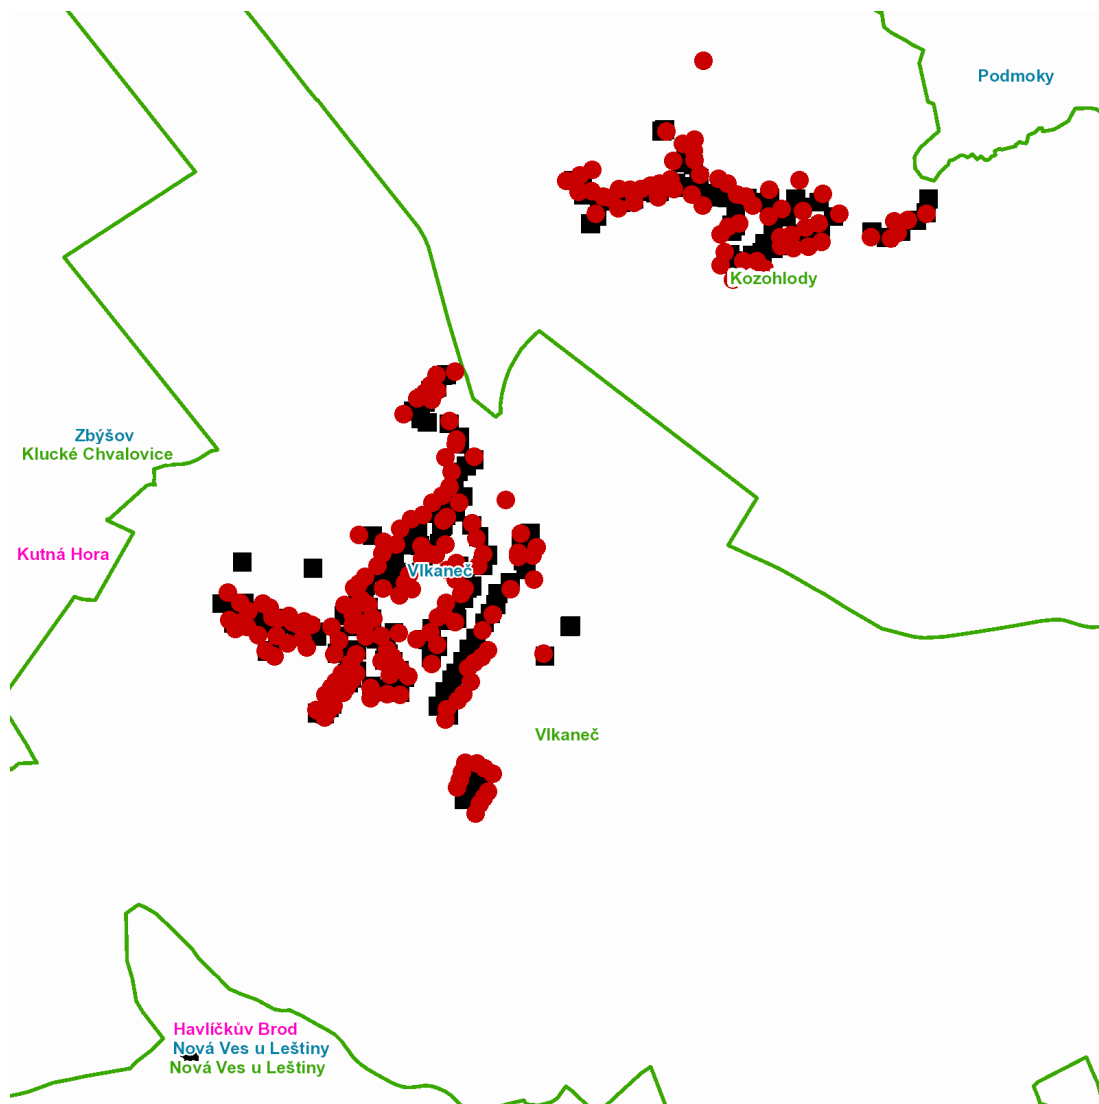

dne **18. 6. 2021** od **7:30** do **15:00** hodin

Plánovaná odstávka zahrnuje tyto lokality:**Vlkaneč (okres Kutná Hora)**část obce **Kozohlody**

č. p. 1, 2, 3, 5-20, 22, 23, 24, 26-34, 36-42, 44, 45, 46, 47, 49-67, 69, 72, 73

kat. území **Kozohlody** (kód **783951**): **parcelní č.** 804/1část obce **Vlkaneč**č. p. 1-13, 15, 16, 17, 18, 20-35, 37-42, 44-105, 107, 108, 109, 111, 112, 113, 115, 116, 117, 118, 120-124,
126, 127, 128, 130-136, 139, 142, 145, 149, 150kat. území **Vlkaneč** (kód **783978**): **parcelní č.** 25, 33/3, 41/1, 130, 1126/2, 1158/9, 1158/12, 1197/1, 1197/2,
1197/3, 1197/4, 1197/5, 1197/6, 1197/7, 1197/8, 1197/9, 1197/10, 1197/11, 1413/2

dne 18. 6. 2021 od 7:30 do 15:00 hodin**Orientační mapový podklad odstávkou dotčených lokalit****VYSVĚTLIVKY**

- – adresy dotčené odstávkou elektřiny
- – místa připojení k elektrické síti dotčená odstávkou

INFORMACE ZASLÁNA

IDDS: rk2brq2 (Obec Vlkaneč)