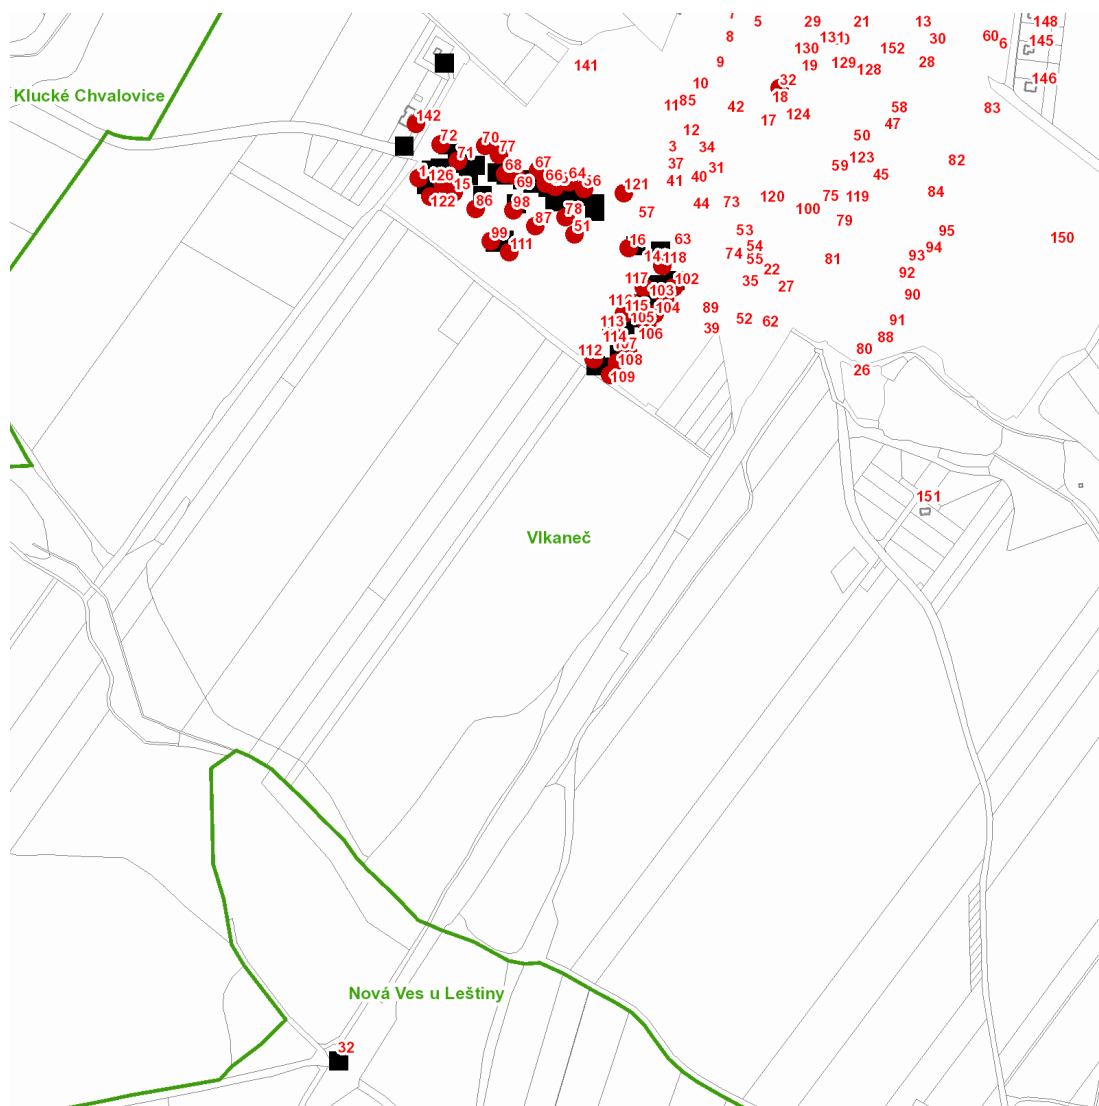

dne **1. 6. 2021** od **7:30** do **13:30** hodin

---

**Plánovaná odstávka zahrnuje tyto lokality:****Vlkaneč** (okres Kutná Hora)

č. p. 15, 16, 32, 51, 56, 64-72, 77, 78, 86, 87, 98, 99, 102, 103, 104, 105, 107, 108, 109, 111, 112, 113, 115, 116, 117, 118, 121, 122, 126, 142

kat. území **Vlkaneč** (kód **783978**): parcelní č. 130

---

**UPOZORNĚNÍ**

**Dotčené zařízení distribuční soustavy je nutné i v době odstávky považovat za zařízení pod napětím**, a proto vás žádáme o dodržení všech zásad bezpečnosti a provedení opatření potřebných k zamezení případných škod na zdraví a majetku. | Provozovatelé výroben elektřiny jsou povinni zajistit přerušení dodávky elektřiny z výroby do vypnutého úseku distribuční soustavy.

**dne 1. 6. 2021 od 7:30 do 13:30 hodin****Orientační mapový podklad odstávkou dotčených lokalit****VYSVĚTLIVKY**

- – adresy dotčené odstávkou elektřiny
- – místa připojení k elektrické síti dotčená odstávkou

**INFORMACE ZASLÁNA**

IDDS: rk2brq2 (Obec Vlkaneč)