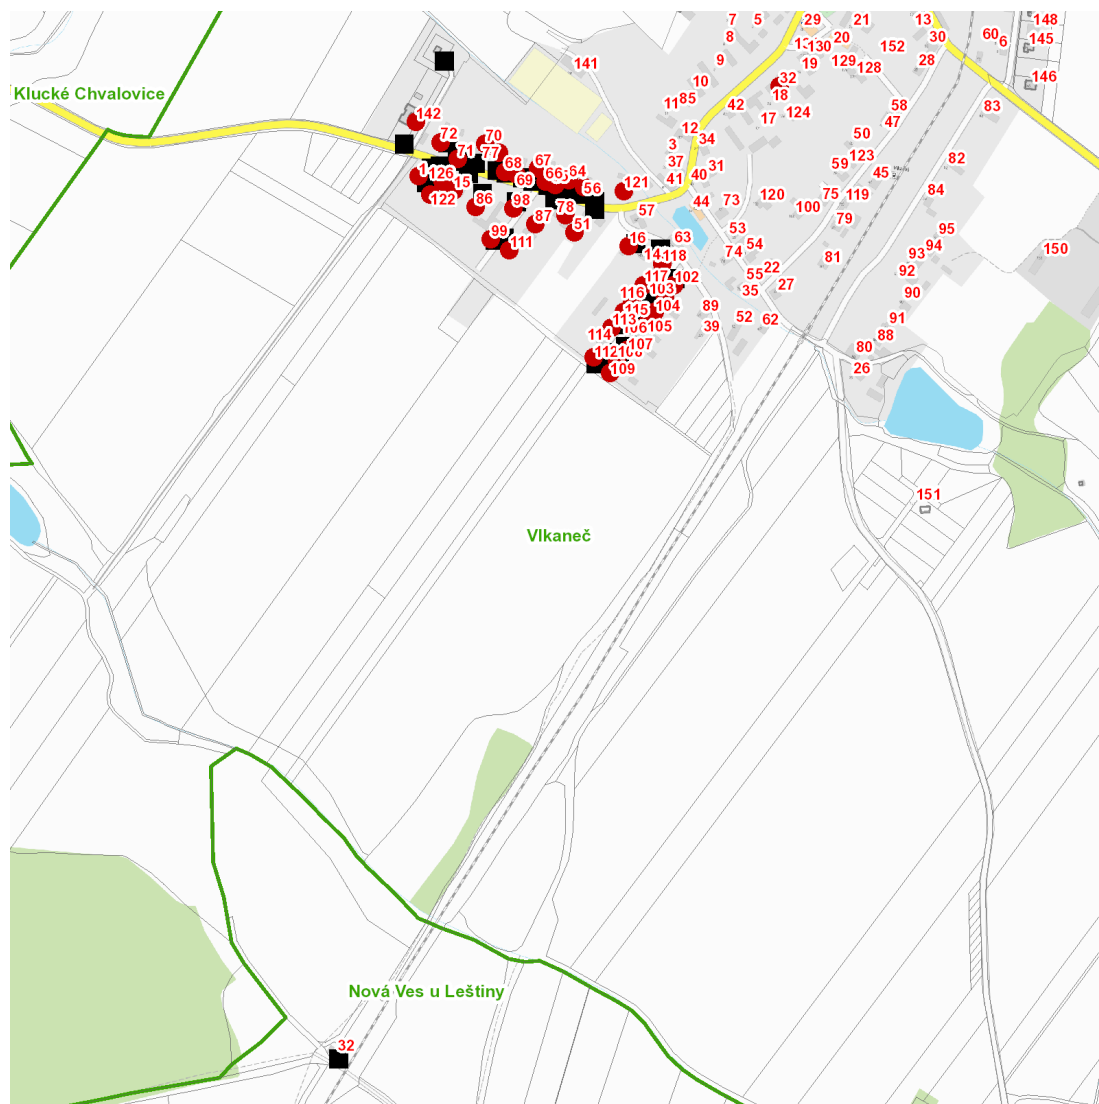

dne **6. 4. 2021** od **7:30** do **19:00** hodin

---

**Plánovaná odstávka zahrnuje tyto lokality:****Vlkaneč** (okres Kutná Hora)

č. p. 15, 16, 32, 51, 56, 64-72, 77, 78, 86, 87, 98, 99, 102, 103, 104, 105, 107, 108, 109, 111, 112, 113, 115,  
116, 117, 118, 121, 122, 126, 142

kat. území **Vlkaneč** (kód **783978**): parcelní č. 130

---

**UPOZORNĚNÍ**

**Dotčené zařízení distribuční soustavy je nutné i v době odstávky považovat za zařízení pod napětím**, a proto vás žádáme o dodržení všech zásad bezpečnosti a provedení opatření potřebných k zamezení případných škod na zdraví a majetku. | Provozovatelé výroben elektřiny jsou povinni zajistit přerušení dodávky elektřiny z výroby do vypnutého úseku distribuční soustavy.

**dne 6. 4. 2021 od 7:30 do 19:00 hodin****Orientační mapový podklad odstávkou dotčených lokalit****VYSVĚTLIVKY**

- – adresy dotčené odstávkou elektřiny
- – místa připojení k elektrické síti dotčená odstávkou

**INFORMACE ZASLÁNA**

IDDS: rk2brq2 (Obec Vlkaněč)