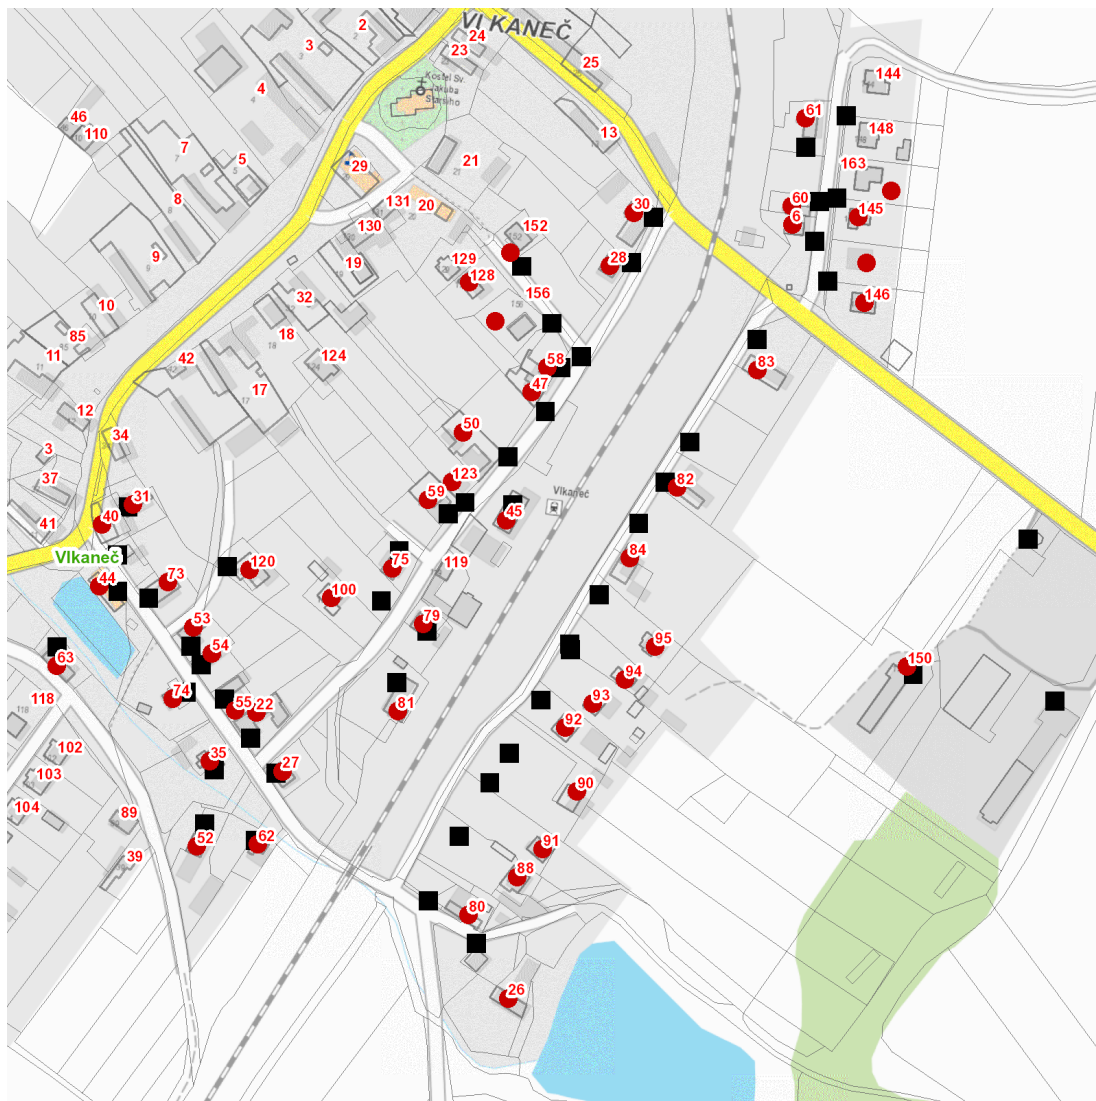

dne **24. 10. 2023** od **7:30** do **15:00** hodin

---

**Plánovaná odstávka zahrnuje tyto lokality:****Vlkaneč (okres Kutná Hora)**

č. p. 6, 22, 26, 27, 28, 30, 31, 35, 40, 44, 45, 47, 50, 52, 53, 54, 55, 58-63, 73, 74, 75, 79-84, 88, 90-95, 100, 120, 123, 128, 145, 146, 150

kat. území **Vlkaneč** (kód **783978**): parcelní č. 33/3, 41/1, 1158/9, 1158/11

---

**UPOZORNĚNÍ**

**Dotčené zařízení distribuční soustavy je nutné i v době odstávky považovat za zařízení pod napětím**, a proto vás žádáme o dodržení všech zásad bezpečnosti a provedení opatření potřebných k zamezení případných škod na zdraví a majetku. | Provozovatelé výroben elektřiny jsou povinni zajistit přerušení dodávky elektřiny z výroby do vypnutého úseku distribuční soustavy.

dne **24. 10. 2023** od **7:30** do **15:00** hodin**Orientační mapový podklad odstávkou dotčených lokalit****VYSVĚTLIVKY**

- – adresy dotčené odstávkou elektřiny
- – místa připojení k elektrické síti dotčená odstávkou

**INFORMACE ZASLÁNA**

IDDS: rk2brq2 (Obec Vlkaneč)